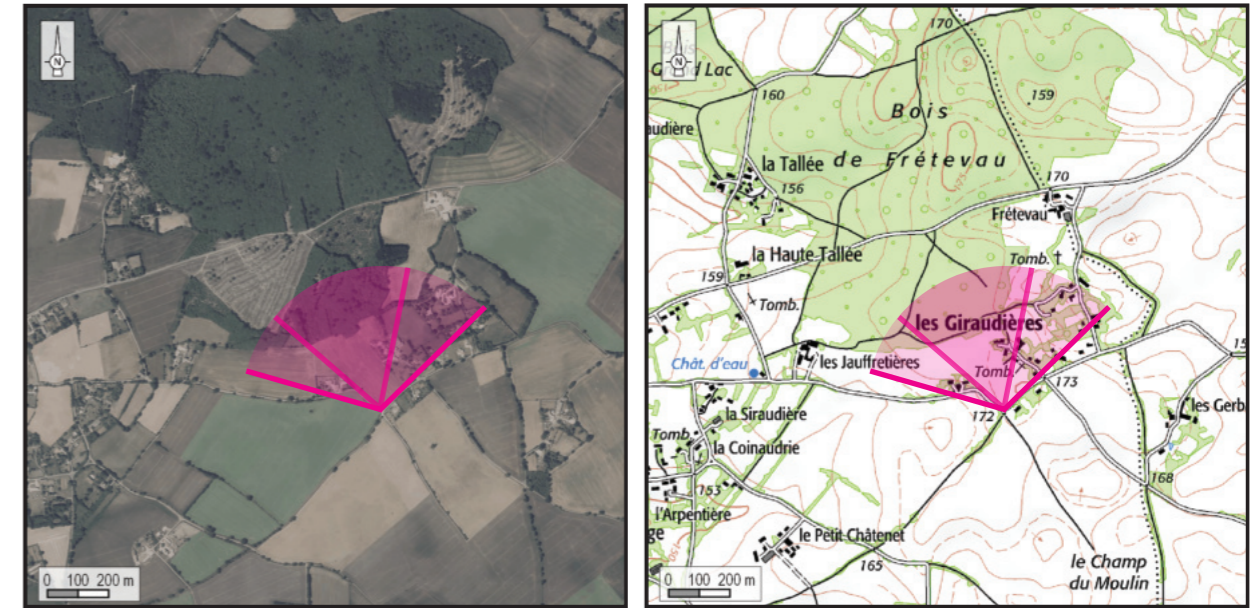

## Vue 26 : Prise de vue depuis la limite sud du hameau des Giraudières

### Enjeux : Lieux de vie

Le hameau des Giraudières est localisé à proximité du bois de Fréteveau, espacé de ce dernier par quelques parcelles cultivées, délimitées de haies bocagères arborées.

Bien que la prise de vue soit localisée au sud du lieu de vie, donc distant du bois de Fréteveau, la masse boisée de ce dernier fait office de masque visuel en direction du projet éolien. Aucune perception des éoliennes n'est identifiée depuis l'habitat même. Des visibilitées seront possibles depuis une route communale d'accès, située plus au sud.

### L'impact est nul.

Localisation de la prise de vue

Orthophotographie 1 / 25 000

Fond IGN 1 / 25 000

Vue panoramique de l'état initial (angle de vue 120°)

#### Informations sur la vue

Coordonnées Lambert II étendu : 415221 / 2136747  
 Date et heure de la prise de vue : 15/02/2019 à 16:29  
 Focale : 52 mm, équivalent 24 x 36  
 Azimut vue réaliste : 341°  
 Angle visuel du parc : 4,6°  
 Eolienne la plus proche : E3, à 3 201 m